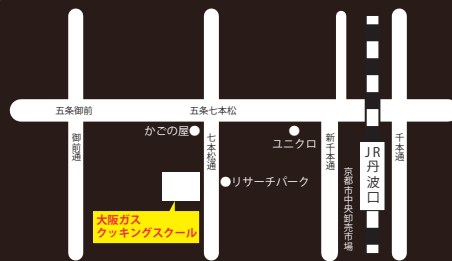

作ったパンはお持ち帰りいただけます。会場ではデザート等を作って試食します。

あやこでつくるぱんきょうしつ

開催日 平成27年3月28日(土) 14:00~16:00
場所 大阪ガスッキングスクール
京都市下京区中堂寺粟田町93(大阪ガスティリバ京都内)
対象 京都市内在住のひとり親家庭の親子各15組
※6歳以上対象
参加費 親子1組900円(子追加1人につき300円)
締切 平成27年3月9日(月)まで※応募多数の場合は抽選
申し込み 京都市ひとり親家庭支援センターへ電話又はFAX

おうほのちゅうい

ご応募の際、お名前、住所、電話番号、子の名前と年齢を必ずお伝えください

ぱん教室会場 MAP

駐車場有り。
大阪ガスッキングスクールへお尋ねください。
315-8955

京都市ひとり親家庭支援センターゆめあす

〒606-0846 京都市左京区下鴨北野々神町26番地

北山ふれあいセンター内

TEL/075-708-7750・FAX/075-708-7833